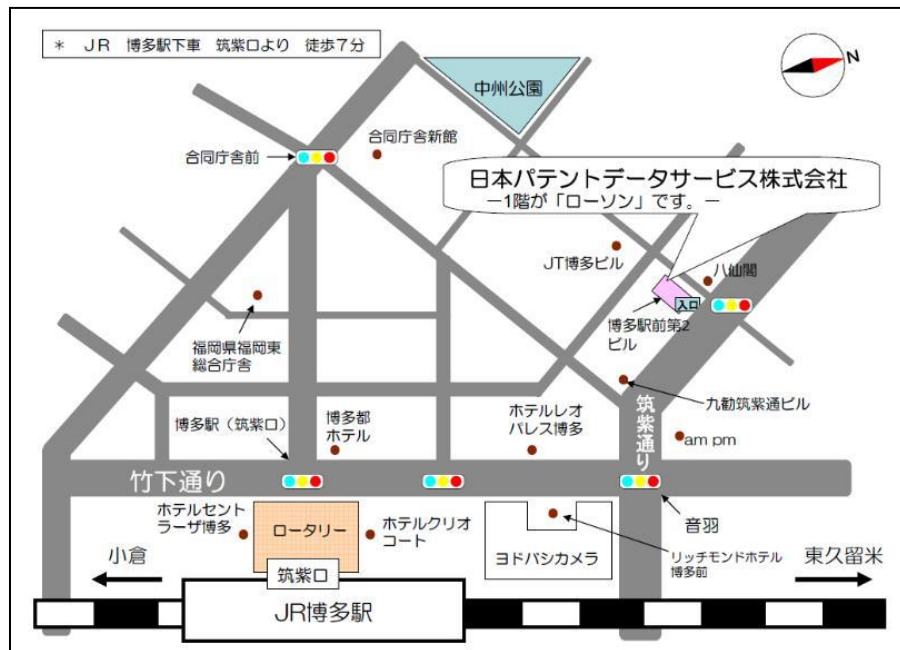

JPDS 社内講習会（九州会場） 申込書

日本パテントデータサービス(株) 九州営業所 行き (FAX : 092-405-2342)

貴社名				
部署名				
ご住所	〒			
TEL		FAX		
参加者		E-mail		
		E-mail		
		E-mail		
		E-mail		
参加日付	講習会名称	単価	人数	費用
月 日	NewCSS ユーザー講習会 クライアント編 <TV>	2,000 円		
月 日	JP-NET ユーザー講習会 <TV>	無料		
月 日	JP-NET/NewCSS 海外特許データベース講習会 <TV>	無料		
月 日	ぱっとマイニングJP ユーザー講習会・入門編 <TV>	無料		
月 日	ぱっとマイニングJP ユーザー講習会・中級編 <TV>	無料		
	合計 (消費税抜き)			

※お申込みは開催日の2日前締切となります。

上記各講座は、TV 会議システムによるサテライト受講となります。
東京・名古屋・大阪・九州とも各種システムは常設展示させていただいております。
個別説明をご希望のお客様は、お気軽に営業担当までお申し出ください。

【九州営業所】

JPDS 日本パテントデータサービス株式会社
〒812-0013 福岡市博多区博多駅東 2-6-23 博多駅前第 2 ビル
Tel. 092-405-2341 Fax. 092-405-2342 E-mail: kyushu-sales@jpds.co.jp