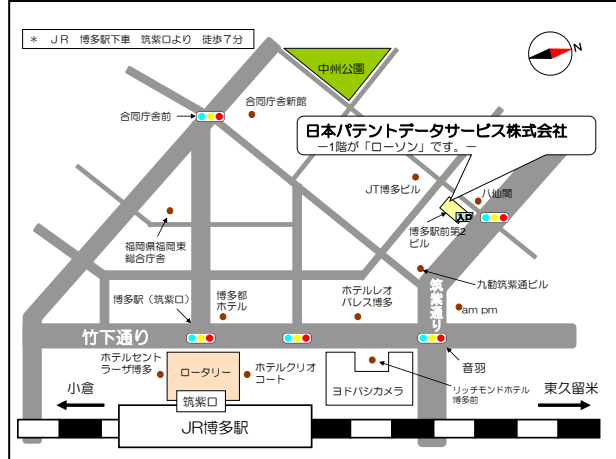

九州会場

福岡県福岡市博多区博多駅東 2-6-23
博多駅前第 2 ビル 7 F
TEL:092(405)2341 FAX:092(405)2342
Mail: kyushu-sales@jpds.co.jp

※会場への行き方や不明点等ございましたら各営業所に直接お問合せをお願いします。