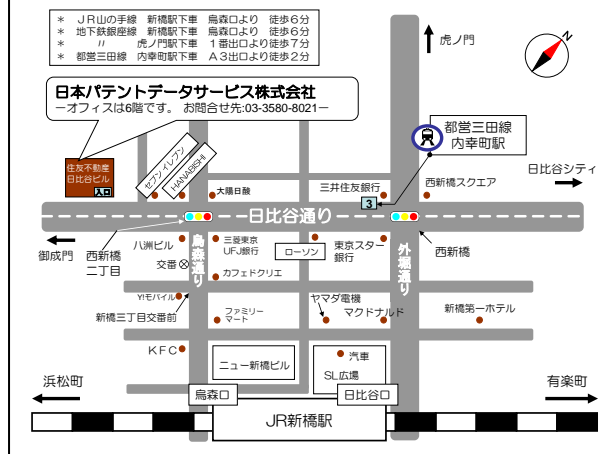

【会場案内図】

東京会場

東京都港区西新橋 2 - 8 - 6
住友不動産日比谷ビル 6 F
TEL:03(3580)8021 FAX:03(5512)7810
Mail: tokyo-sales@jpds.co.jp